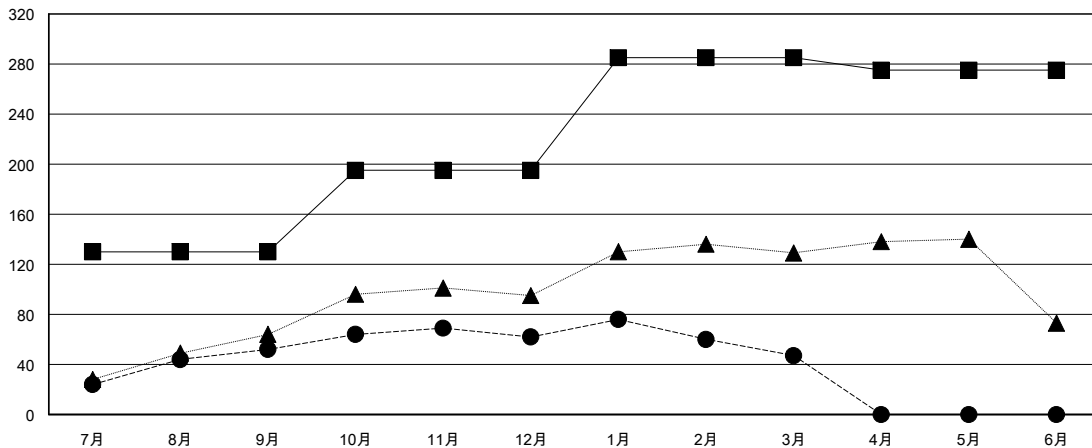

# MONTHLY MEMBERSHIP PROGRESS REPORT

District 332 D

Results as of: 3/31/2017

GMT: Masayuki Kaneko

地域 JAPAN

GMT会則地域

クラブ				名			
結果: 2016-2017				結果: 2016-2017			
四半期	新クラブ目標	新クラブ	解散クラブ	四半期	新会員 (再入会と転入を含めない) 純増目標	新会員 (再入会と転入を含めない) 実際	退会者 (転籍を含む) 実際
7月/8月/9月	0	0	0	7月/8月/9月	130	83	31
10月/11月/12月	1	0	0	10月/11月/12月	65	41	31
1月/2月/3月	0	0	0	1月/2月/3月	90	43	58
4月/5月/6月	0	0	0	4月/5月/6月	-10	0	0

新クラブ目標及び実績累計

会員目標及び実績累計

解散クラブ: 0	52 CLUBS OF 72 一名以上の新会員を登録	男女別
退会者	<a href="#">会員累計データを見るには、ここをクリック</a> <a href="#">ク</a>	男性 1,945 (76.30%)
物故会員 25		女性 604 (23.70%)
クラブ解散 11		世帯主/家族会員合計 1,040
その他 84		国際会費半額の家族会員 559
合計 120		